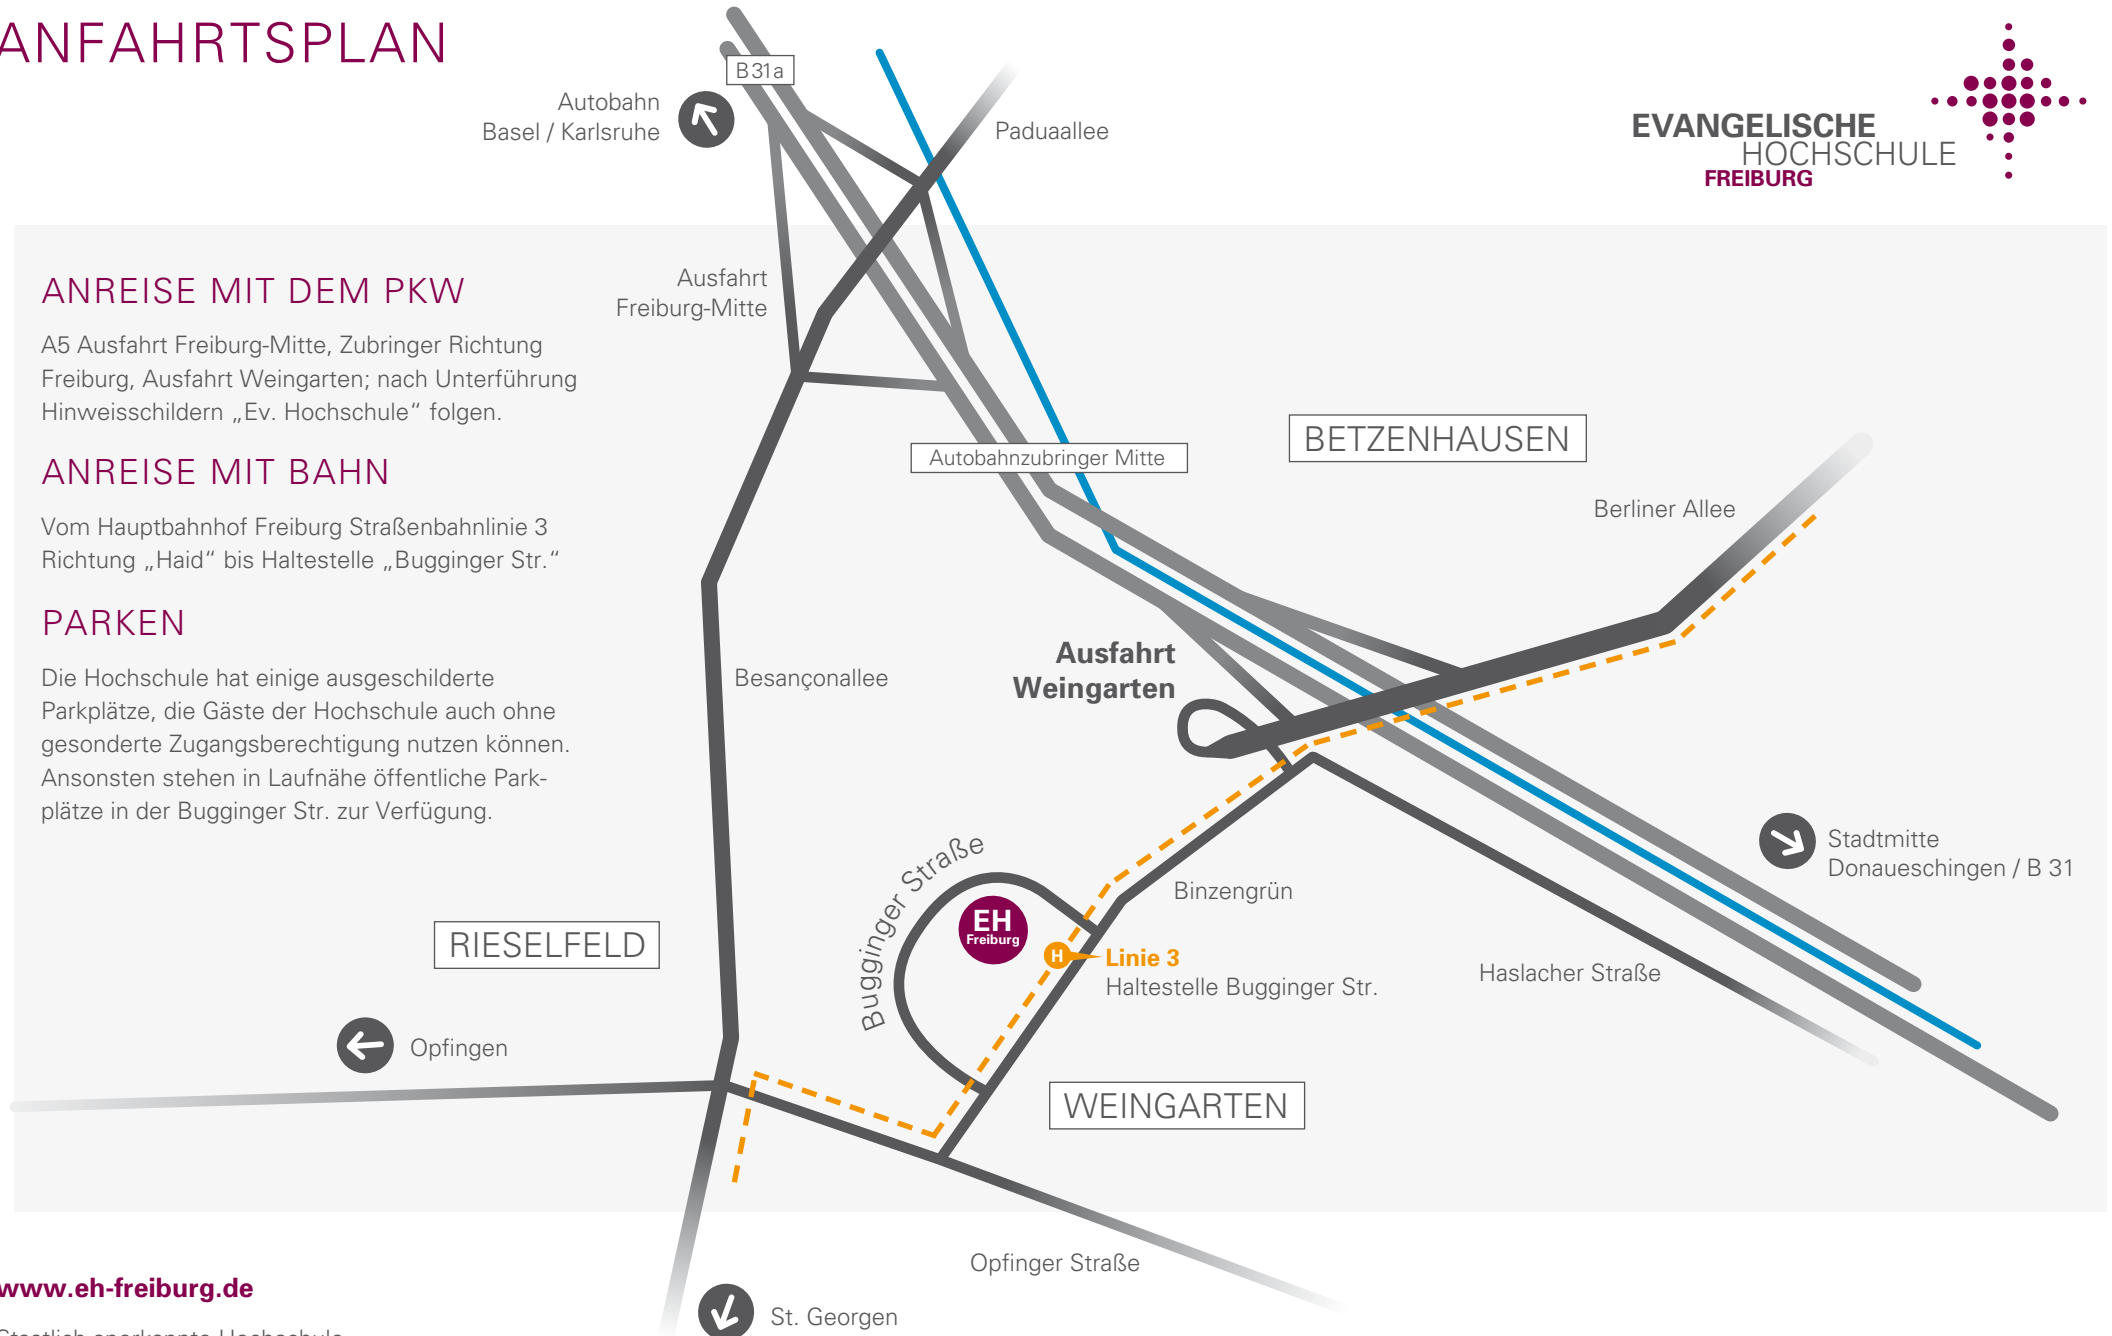

ANFAHRTSPLAN

ANREISE MIT DEM PKW

A5 Ausfahrt Freiburg-Mitte, Zubringer Richtung Freiburg, Ausfahrt Weingarten; nach Unterführung Hinweisschildern „Ev. Hochschule“ folgen.

ANREISE MIT BAHN

Vom Hauptbahnhof Freiburg Straßenbahnlinie 3 Richtung „Haid“ bis Haltestelle „Bugginger Str.“

PARKEN

Die Hochschule hat einige ausgeschilderte Parkplätze, die Gäste der Hochschule auch ohne gesonderte Zugangsberechtigung nutzen können. Ansonsten stehen in Laufnähe öffentliche Parkplätze in der Bugginger Str. zur Verfügung.